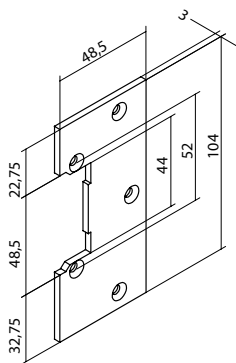

OBUDOWY

Odwracalna

80 Szary