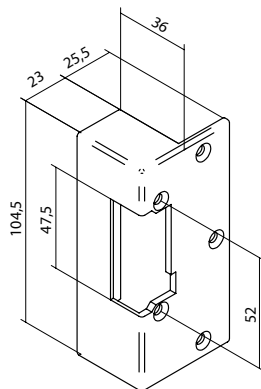

Odwracalna

81 Szary