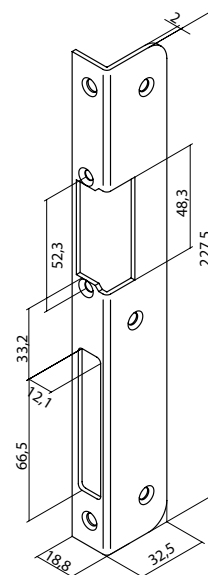

26 INOX
3mm

Odwracalne

29 INOX
3mm

Odwracalne

30 INOX
3mm

DIN Prawy

38 INOX
3mm

DIN Lewy

71 INOX 3mm

DIN Right

73 INOX 2mm

DIN Lewy

74 INOX 2mm

Odwracalne

75 INOX 3mm

LISTWY KĄTOWE

LISTWY KĄTOWE

Odwracalny

16 Brązowy

Odwracalny

17 Brązowy

DIN Prawy

24 INOX
2mm

DIN Lewy

25 INOX
2mm

DIN Prawy

45 Brązowy

49 INOX
2mm

DIN Lewy

48 Brązowy

50 INOX
2mm

Podczas montażu listwy zalecane jest stosowanie atrapy elektrozaczepty, która umożliwi precyzyjne dopasowanie elementów. Atrapa utrzymuje drzwi zamknięte i zabezpiecza elektrozaczepty przed uszkodzeniem lub kradzieżą.