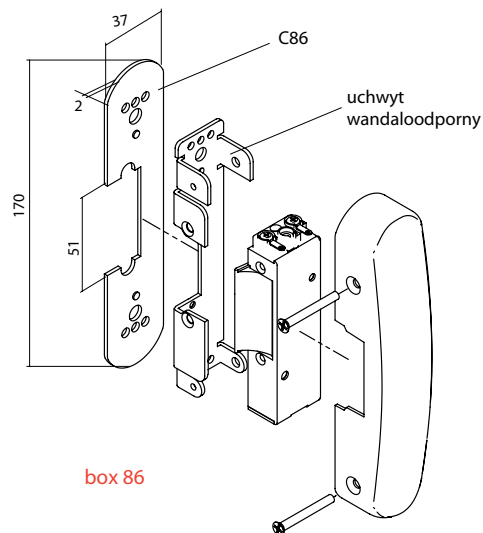

box 86

ul. Dąbrowskiego 249, 93-219 Łódź
tel. 42 671 88 00, fax 42 671 88 88
e-mail: handel@laskomex.com.pl,
www.elektrozaczepty.pl
www.laskomex.com.pl

OPENERS & CLOSERS®
Secure locking solutions