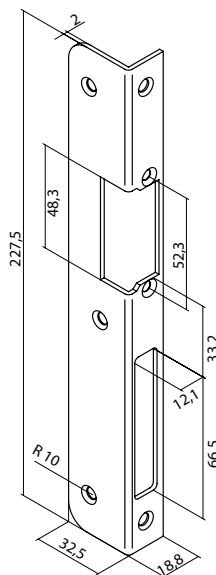

26 INOX
3mm

Odwracalne

29 INOX
3mm

Odwracalne

30 INOX
3mm

DIN Prawy

38 INOX
3mm

DIN Lewy

71 INOX 3mm

DIN Right

73 INOX 2mm

DIN Lewy

74 INOX 2mm

Odwracalne

75 INOX 3mm

LISTWY KĄTOWE

LISTWY KĄTOWE

Odwracalny

16 Brązowy

Odwracalny

17 Brązowy

DIN Prawy

24 INOX
2mm

DIN Lewy

25 INOX
2mm

DIN Prawy

45 Brązowy

49 INOX
2mm

DIN Lewy

48 Brązowy

50 INOX
2mm

Podczas montażu listwy zalecane jest stosowanie atrapy elektrozaczepty, która umożliwi precyzyjne dopasowanie elementów. Atrapa utrzymuje drzwi zamknięte i zabezpiecza elektrozaczepty przed uszkodzeniem lub kradzieżą.