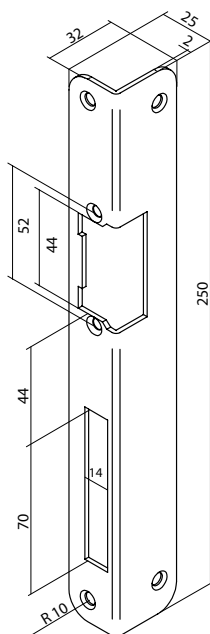

LISTWY KĄTOWE

Odwracalny

16 Brązowy

Odwracalny

17 Brązowy

DIN Prawy

24 INOX
2mm

DIN Lewy

25 INOX
2mm

DIN Prawy

45 Brązowy

49 INOX
2mm

DIN Lewy

48 Brązowy

50 INOX
2mm

Podczas montażu listwy zalecane jest stosowanie atrapy elektrozaczepty, która umożliwi precyzyjne dopasowanie elementów. Atrapa utrzymuje drzwi zamknięte i zabezpiecza elektrozaczepty przed uszkodzeniem lub kradzieżą.