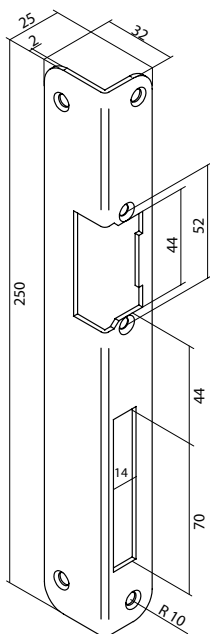

LISTWY KĄTOWE

Odwracalny

16 Brązowy

Odwracalny

17 Brązowy

DIN Prawy

24 INOX
2mm

DIN Lewy

25 INOX
2mm

DIN Prawy

45 Brązowy

49 INOX
2mm

DIN Lewy

48 Brązowy

50 INOX
2mm

Podczas montażu listwy zalecane jest stosowanie atrapy elektrozaczepty, która umożliwi precyzyjne dopasowanie elementów. Atrapa utrzymuje drzwi zamknięte i zabezpiecza elektrozaczepty przed uszkodzeniem lub kradzieżą.