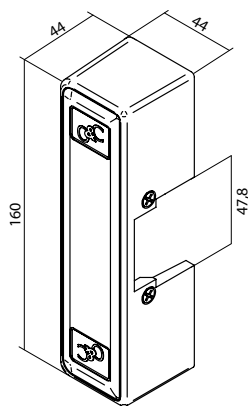

Odwracalna

82 Czarny