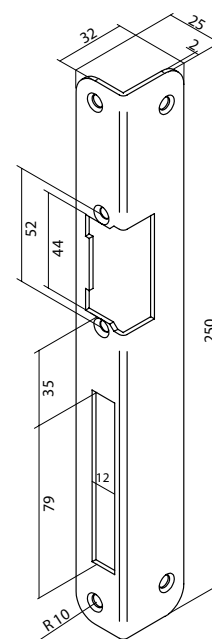

DIN Lewy
15 Brązowy