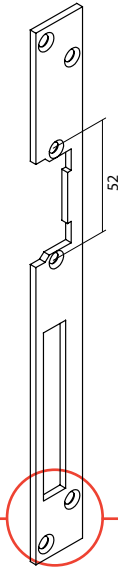

92 INOX 3mm

LISTWY DŁUGIE

Elektrozaczepty

Odwracalny

03 Szary
Brązowy

Odwracalny

D3 Szary
Brązowy

Odwracalny

C63 INOX
3mm

Odwracalny

04 Szary
Brązowy

Odwracalny

D4 Szary
Brązowy

Odwracalny

C64 INOX
3mm

63 INOX
3mm

64 INOX
3mm

Odwracalny

05 Szary
Brązowy

Odwracalny

C65 INOX
3mm

DIN Prawy

20 INOX
2mm

DIN Lewy

21 INOX
2mm

DIN Prawy

22 INOX
3mm

DIN Lewy

23 INOX
3mm

65 INOX
3mm

LISTWY DŁUGIE

Odwracalne