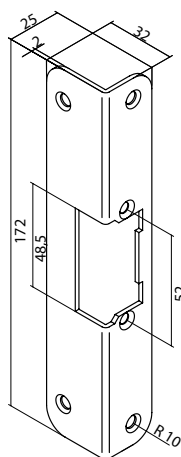

Odwracalny

17 Brązowy